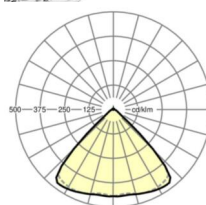

DEEP-LINK

<https://www.regiolux.de/pl/article/19412006180>

Odnosińnik	LED 10000lm 865
ηLB	100 %
Φ ↓/↑	98 % / 2 %
UGR pop./pod.	21.7 / 22.1

MECHANIKA

Kolor obudowy	biały beskidzki RAL 9016
Wymiary (DxSzxW/ŚrxW)	1531mm x 55mm x 33mm
Masa (netto)	1.9kg
Rodzaj montażu	Montaż systemu szyn nośnych, Konstrukcja świetlna

Wymiary

L	1531 mm	Długość
B	55 mm	Szerokość
H	33 mm	Wysokość